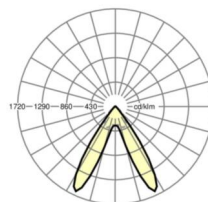

ELEKTROTECHNIKA

Zasilacz	Elektroniczny sterownik (1 szt.)
Moc systemowa	37W
Napięcie sieciowe	230V/50Hz
Klasa efektywności energetycznej/Źródło światła	E

TECHNIKA ŚWIETLNA

Wyposażenie	LED, współczynnik oddawania barw/kolor światła CRI ≥ 80 / 3000K
Tolerancja koloru (MacAdam)	3SDCM
Bezpieczeństwo fotobiologiczne (Oprawa)	RG1
Nominalny strumień świetlny	5704lm
Trwałość LED	50000h L80/B10 (Tq 40°C)
Wydajność oprawy	153lm/W
Kąt rozsyłu światła	70° (C0) / 90° (C90)
UGR pop./pod.	19.1 / 17.8

DEEP-LINK

<https://www.regiolux.de/pl/article/19462004090>

Odkośnik	LED 6000lm 830
ηLB	100 %
Φ ↓/↑	99 % / 1 %
UGR pop./pod.	19.1 / 17.8
BAP	65° < 3000cd/m²

MECHANIKA

Kolor obudowy	biały beskidzki RAL 9016
Wymiary (DxSzxW/ŚrxW)	1531mm x 55mm x 37mm
Masa (netto)	1.9kg
Rodzaj montażu	Montaż systemu szyn nośnych, Konstrukcja świetlna

Wymiary

L	1531 mm	Długość
B	55 mm	Szerokość
H	37 mm	Wysokość